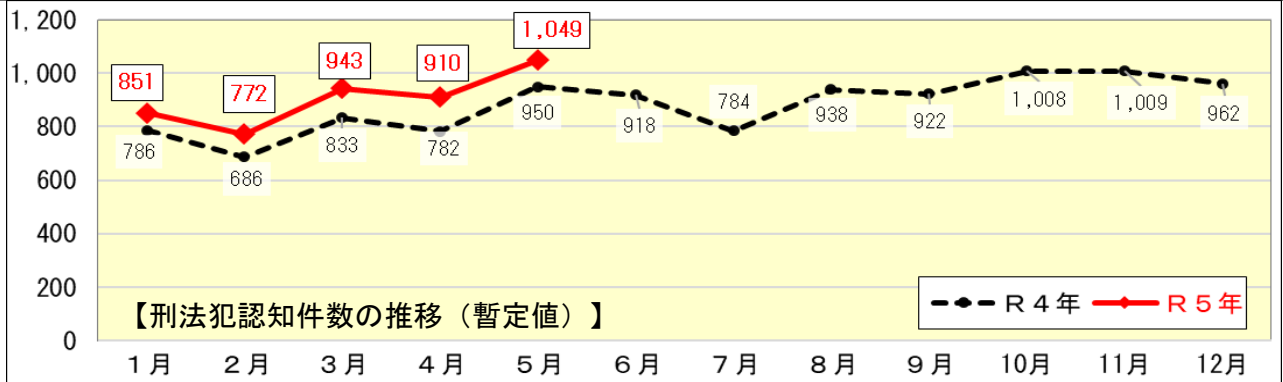

令和5年は、自転車盗の被害が増加しているよ。
自転車に乗るときはヘルメットをかぶろう。自転車をとめればロックしよう。
合言葉は「ヘル&ロック」!

府内の犯罪情勢 令和5年5月末(暫定値)

	令和5年5月末	
	認知件数	前年同期比
刑法犯総数	4,525	488 12.1%
凶悪犯	29	▲9 ▲23.7%
粗暴犯	373	34 10.0%
知能犯	218	34 18.5%
詐欺	186	26 16.3%
その他	32	8 33.3%
風俗犯	62	17 37.8%
強制わいせつ	33	3 10.0%
公然わいせつ	18	9 100.0%
その他	11	5 83.3%
窃盗犯	3,207	437 15.8%
乗り物盗	1,226	332 37.1%
自動車盗	31	4 14.8%
オートバイ盗	118	26 28.3%
自転車盗	1,077	302 39.0%