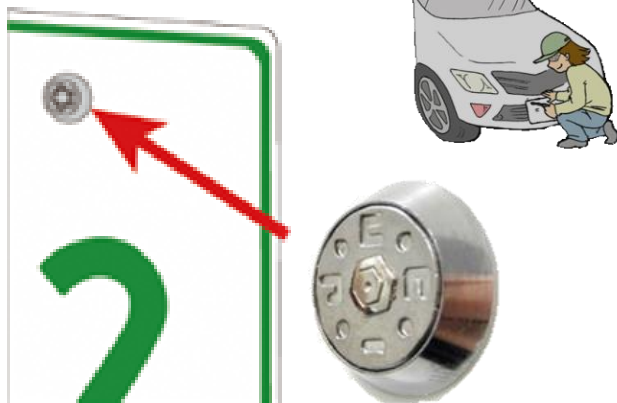

地域安全ニュース

令和5年8月

7月中、「ナンバープレート」 の盗難が急増しました！

盗難防止ネジで盗難防止！

- ※ ネジ穴が特殊な形状のため通常の工具では取り外せなくなります。
- ※ ネジ穴を金属で塞ぎ、物理的に工具で回せないようにします。
- ※ 取り付けはお近くのカー用品店等でお求めください。

今月の防犯ポイント

ナンバープレートを盗まれると、警察に被害届を提出、自治体で仮ナンバーの交付手続き(有料)、運輸支局でナンバープレートの再交付等(有料)等が必要です。

盗まれたナンバープレートを、犯人が別の犯行に使用する可能性もあります！

盗難防止のため次の対策をしてください。

- **盗難防止ネジ**を使用する
- 駐車中でも録画できるドライブレコーダーや、センサーアラーム等の防犯器機を取り付ける
- 防犯カメラやセンサーライトのある駐車場に駐車する

府内の犯罪情勢 令和5年7月末(暫定値)

	令和5年7月末	
	認知件数	前年同期比
刑法犯総数	6,667	928 16.2%
凶悪犯	53	▲8 ▲13.1%
粗暴犯	553	58 11.7%
知能犯	319	74 30.2%
詐欺	275	61 28.5%
その他	44	13 41.9%
風俗犯	102	19 22.9%
不同意わいせつ	49	▲1 ▲2.0%
公然わいせつ	39	18 85.7%
その他	14	2 16.7%
窃盗犯	4,714	802 20.5%
乗り物盗	1,858	494 36.2%
自動車盗	37	0 0.0%
オートバイ盗	151	16 11.9%
自転車盗	1,670	478 40.1%