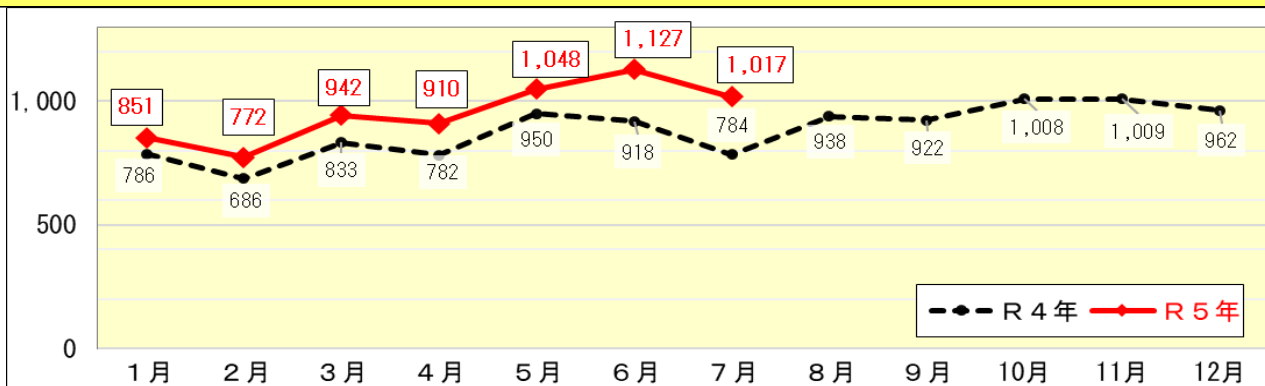

盗まれたナンバープレートを、犯人が別の犯行に使用する可能性もあります！

盗難防止のため次の対策をしてください。

- **盗難防止ネジ**を使用する
- 駐車中でも録画できるドライブレコーダーや、センサーアラーム等の防犯器機を取り付ける
- 防犯カメラやセンサーライトのある駐車場に駐車する

府内の犯罪情勢 令和5年7月末(暫定値)

	令和5年7月末	
	認知件数	前年同期比
刑法犯総数	6,667	928 16.2%
凶悪犯	53	▲8 ▲13.1%
粗暴犯	553	58 11.7%
知能犯	319	74 30.2%
詐欺	275	61 28.5%
その他	44	13 41.9%
風俗犯	102	19 22.9%
不同意わいせつ	49	▲1 ▲2.0%
公然わいせつ	39	18 85.7%
その他	14	2 16.7%
窃盗犯	4,714	802 20.5%
乗り物盗	1,858	494 36.2%
自動車盗	37	0 0.0%
オートバイ盗	151	16 11.9%
自転車盗	1,670	478 40.1%